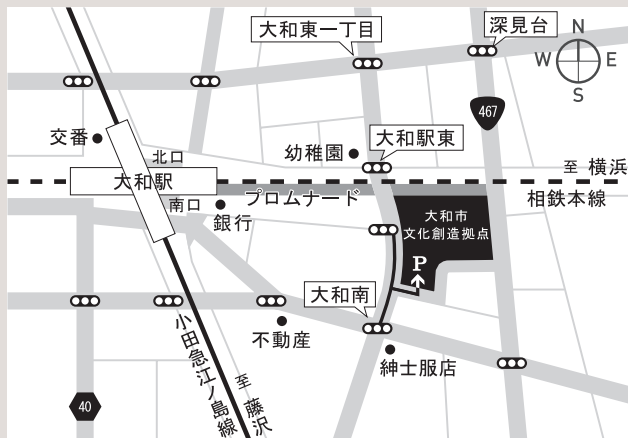

## 今月の表紙

ぬかもり しほこ さん / 糖心

2003年スレードスクール オブ ファインアート(ロンドン大学)卒業後、展示、イラスト、講師などの活動を続ける。

【作品コンセプト】

シリウスとおおいぬ座、そして本を読むみんなが星のような輝きを持った、キラキラとした存在である様子を描いてみました。本の世界と現実とが混じり合わせて、みんなの夢が叶いますよう、そんな願いも込めた作品です。

YAMATOMIRAI vol.2  
2017年 3&4月号  
2017年2月発行

## ACCESS

【電車】 小田急江ノ島線・相鉄本線「大和駅」から徒歩3分

【駐車場・駐輪場】(地下1階)

利用時間 8時15分～22時30分

収容台数 [駐車場] 普通車:55台 身障者用駐車場:3台 バイク(125cc超):15台  
[駐輪場] バイク(125cc以下):36台 自転車:196台

施設	区分	ご利用料金	
		30分ごとに200円	1日上限 1,000円
駐車場	普通車	30分ごとに200円	1日上限 1,000円
	二輪自動車(125cc超)	240分ごとに100円	1日上限 300円
駐輪場	二輪自動車(125cc以下)及び原動機付自転車(180分まで無料)	240分ごとに100円	1日上限 300円
	自転車(180分まで無料)	360分ごとに100円	1日上限 200円