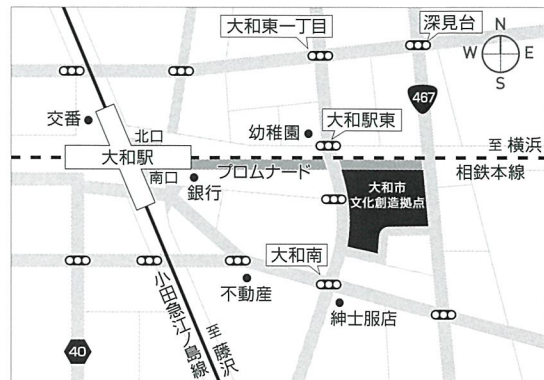

11月3日大和駅の近くに「大和市文化創造拠点 シリウス」が誕生。芸術文化ホール、図書館、生涯学習センター、屋内こども広場など複数の機能が融合された新しいタイプの公共施設です。従来の公共施設の枠を超え、幅広い世代の市民による活動や交流を生み出す大和の新たな文化の発信地です。

©エスエス東京 加藤俊彦

駐車場の数に限りがあります。公共交通機関でご来場をお願いします。