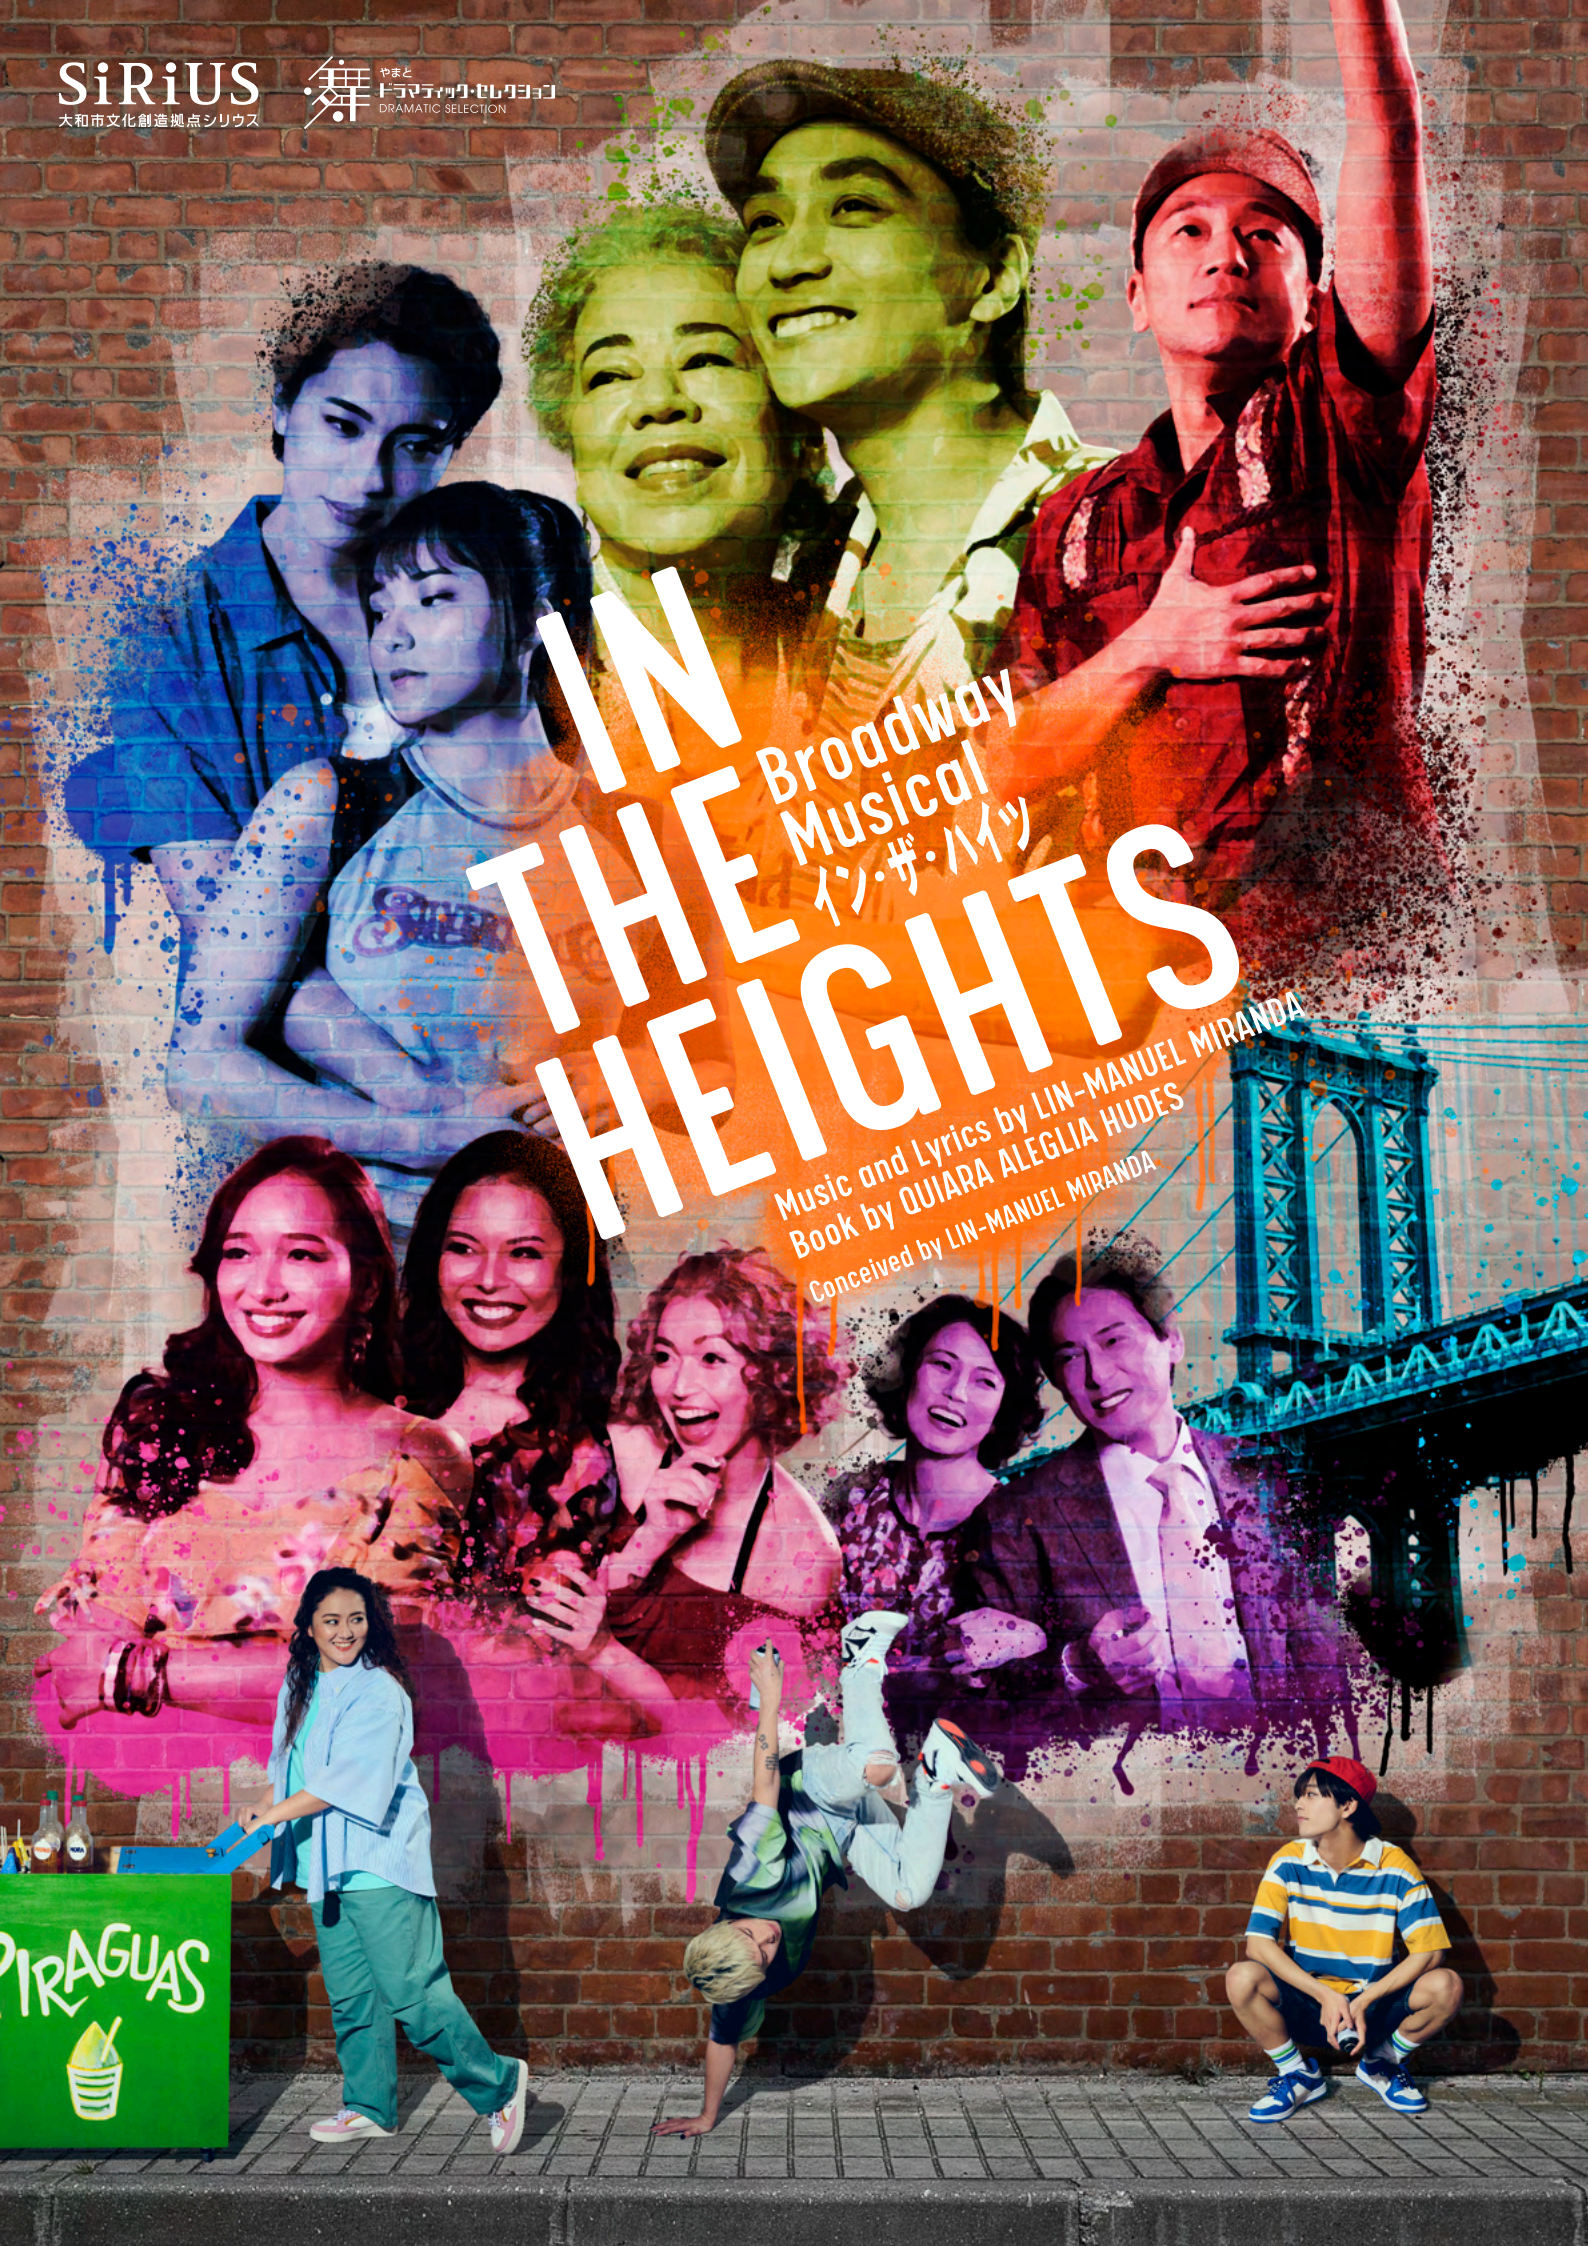

IN THE HEIGHTS

Broadway
Musical
インザ・ハイツ

Music and Lyrics by LIN-MANUEL MIRANDA
Book by QUIARA ALEGRIA HUDES
Conceived by LIN-MANUEL MIRANDA

PIRAGUAS

2024年秋、ブロードウェイの歴史を変えたミュージカルが再び!

ブロードウェイの異端児リン=マニエル・ミランダの処女作であり、傑作と呼ばれる『イン・ザ・ハイツ』が2014年、2021年に続き、待望の再再演!!

STORY

マンハッタン北西部、移民が多く住む町ワシントンハイツ。ドミニカ系移民のウスナビは両親の遺した商品雑貨店を守りながらドミニカで暮らす事を夢見ている。タクシー会社で働くベニーは、経営者夫妻の娘ニーナに想いを寄せている。ハイツの希望の星として名門大学に進学したニーナは、ある秘密を抱えて帰ってきた。ウスナビが恋心を寄せるヴァネッサはダニエラの経営するヘアサロンで働きながらハイツの外の世界に憧れている。

そんな中、皆から慕われているアブレラに奇跡が起きる! 狂喜乱舞する住人達。しかし予想もしなかった混乱と不安が突然ハイツを襲う。

ウスナビとヴァネッサ、ベニーとニーナの恋の行方は? ハイツの未来は? 大切にしたい自分の居場所はどこにあるのか。

CAST

ハイツの人々 SHUN MAOTO LEI'OH 鈴木恒守 SATOKO MORI TokoLefty 根岸みゆ 秋野祐香 **スウィング** 梅津大輝 江崎里紗