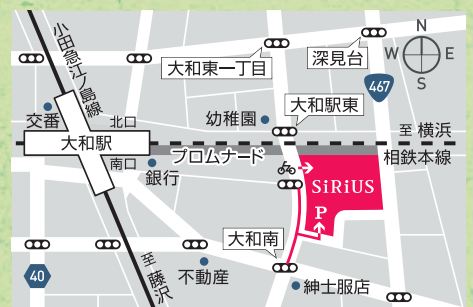

※セブン-イレブンでの発券をご希望の場合、手数料が発生します。

※本公演は全席を販売いたします。感染拡大状況によっては、変更の可能性がございます。

※やむを得ない事情により、公演内容が一部変更になる場合がございます。ご了承ください。

最新情報はホームページ、お問い合わせ先にてご確認をお願いいたします。

チケットは
コチラから

うのき えり ©深谷義章 aura.Y2
鵜木 絵里 ♪ ソプラノ

東京藝術大学卒業。同大学院、二期会オペラ研修所修了。イタリア政府給費生としてミラノに留学。国内では二期会『コジ・ファン・トゥッテ』デスピーナをはじめ、新国立劇場や日生劇場など数多くの舞台に出演。二期会会員。

なか がわ けん いち ©Mika Oizumi
中川 賢一 ♪ ピアノ

桐朋学園大学音楽学部を経てアントワープ音楽院を首席修了。全国各地でアウトリーチ活動、ワークショップやコンサートを行う一方、未就学児参加可能な音楽会プロデュースも数多く行っている。アンサンブル・ノマドメンバー、お茶の水女子大学、桐朋学園大学非常勤講師。

入会費・年会費
無料

会員募集

やまと芸術文化ホール 友の会

特典 チケットの先行発売など
(本公演先行発売あり)

※ご入会はインターネットのみの受付です。

<https://yamato-bunka.jp/hall/members.php>

小田急 江ノ島線・相鉄本線大和駅から徒歩3分

※駐車場の収容台数には限りがございます。公共交通機関でのご来場をお願いいたします。

大和市文化創造拠点 シリウス

〒242-0016 神奈川県大和市大和南一丁目8番1号

<https://www.yamato-bunka.jp/>