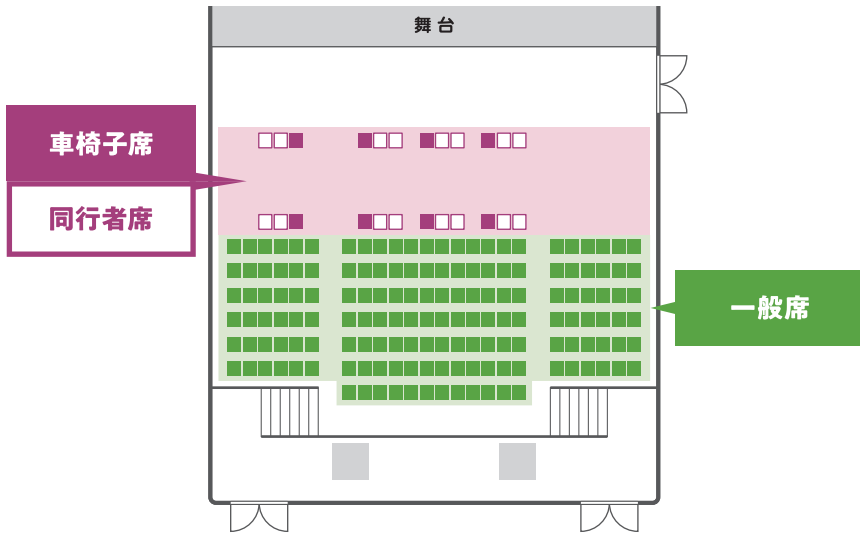

サブホール座席

- 車椅子のままご入りいただけます。
- 演奏中でも会場の出入りをさせていただきます。