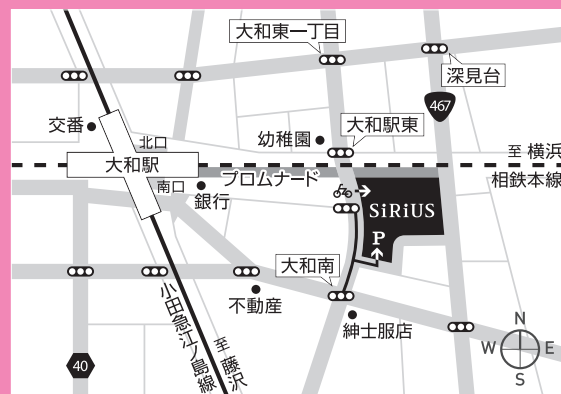

特典：チケット先行発売など(本公演先行発売あり)

<https://yamato-bunka.jp/hall/members.php>

大和市文化創造拠点 シリウス

〒242-0016 神奈川県大和市大和南一丁目8番1号

<https://www.yamato-bunka.jp/>

小田急江ノ島線・相鉄本線 大和駅から徒歩3分

*駐車場の収容台数には限りがございます。公共交通機関のご来場をお願いします。

舞台と客席が一体となり、共鳴しあう情熱のステージをお届けします。