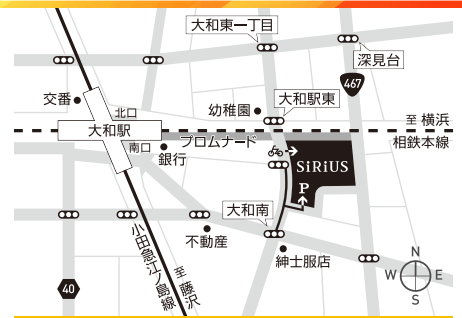

料金 無料
会場 メインホール

この他にも、やまと芸術文化ホールでは
「お出かけコンサート」や「事前講座」など、
市民の皆様が楽しめる企画を幅広く開催します。

詳細情報は、芸術文化ホール
ホームページにて随時更新中!

やまと芸術文化ホールチケットデスク

ネット予約 <https://www.yamato-bunka.jp/hall/> (24時間受付)

支払方法 ①クレジットカード(セブン-イレブン引取)

②セブン-イレブン店頭(現金またはクレジットカード)

ご入会はインターネットから

入会金
年会費
無料

小田急江ノ島線・相鉄本線 大和駅から徒歩3分

大和市文化創造拠点シリウス
〒242-0016 神奈川県大和市大和南一丁目8番1号
<https://www.yamato-bunka.jp/>

YAMATOMIRAI イベント情報サイト

やまとみらいが運営する大和市の図書館・芸術文化ホール・学習センター・
こども広場のイベント情報をご紹介ジャンル別・施設別に検索でき、
あなたの知りたい情報にアクセスできます。