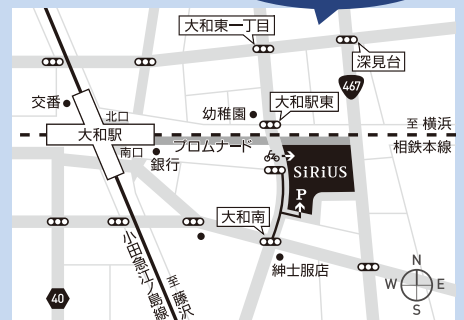

入会金
年会費
無料

やまと芸術文化ホール 友の会 会員募集中!

特典1

チケット先行予約

主催公演のチケットを一般発売に先駆けて先行予約 (一部対象外あり)

特典2

メールマガジン配信

チケット発売情報や今月の主催公演などのご案内

ご入会は
インターネット
から

ACCESS

小田急江ノ島線・相鉄本線
大和駅から徒歩3分

大和市文化創造拠点シリウス
〒242-0016 神奈川県大和市大和南一丁目8番1号
<https://www.yamato-bunka.jp/>

チケット取扱

YAMATOMIRAI イベント情報サイト

やまとみらいが運営する大和市の図書館・芸術文化ホール・学習センター・子ども広場のイベント情報をご紹介します!ジャンル別・施設別に検索でき、あなたの知りたい情報にアクセスできます。