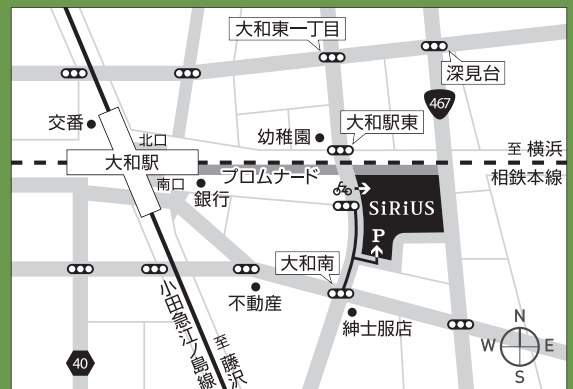

※応募期間前に到着したハガキは無効となります。

※お電話、FAX、窓口、ネットでの申し込みはできません。

※ご応募いただきました個人情報は、本事業の抽選ならびに結果送付以外の目的では使用いたしません。

〒242-0016 大和市大和南一丁目8番1号 やまと芸術文化ホール 米良美一 ミニ懇親会 係	何も記入しないでください。 抽選結果を印刷してお送ります。
---	----------------------------------

応募者の 1 お名前 2 郵便番号 3 ご住所	応募者の 1 お名前 2 郵便番号 3 ご住所 4 ご年齢
----------------------------------	---

やまと芸術文化ホール 友の会一入会費・年会費無料

特典: チケットの先行発売など(本公演先行発売あり)

<https://www.yamato-bunka.jp/hall/members.php>

※ご入会はインターネットのみの受付です。

大和市文化創造拠点 シリウス

〒242-0016 神奈川県大和市大和南一丁目8番1号

<https://www.yamato-bunka.jp/>

小田急江ノ島線・相鉄本線 大和駅から徒歩3分

※駐車場の収容台数には限りがございます。公共交通機関のご乗場をお願いいたします。