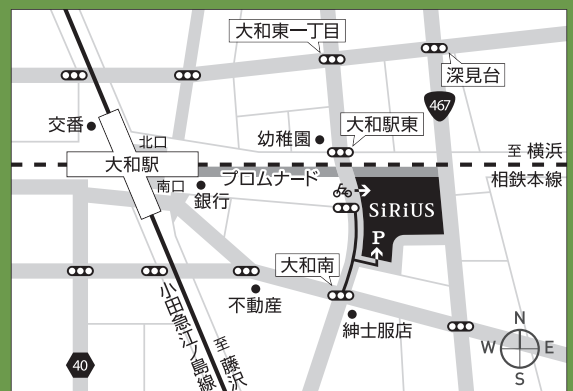

※応募期間前に到着したハガキは無効となります。

※お電話、FAX、窓口、ネットでの申し込みはできません。

※ご応募いただきました個人情報は、本事業の抽選ならびに結果送付以外の目的では使用いたしません。

〒242-0016 大和市大和南一丁目8番1号 やまと芸術文化ホール 米良美一 ミニ懇親会 係	何も記入しないでください。 抽選結果を印刷してお送ります。
---	----------------------------------

大和市文化創造拠点 シリウス

〒242-0016 神奈川県大和市大和南一丁目8番1号

<https://www.yamato-bunka.jp/>

小田急江ノ島線・相鉄本線 大和駅から徒歩3分

※駐車場の収容台数には限りがございます。公共交通機関のご乗場をお願いいたします。