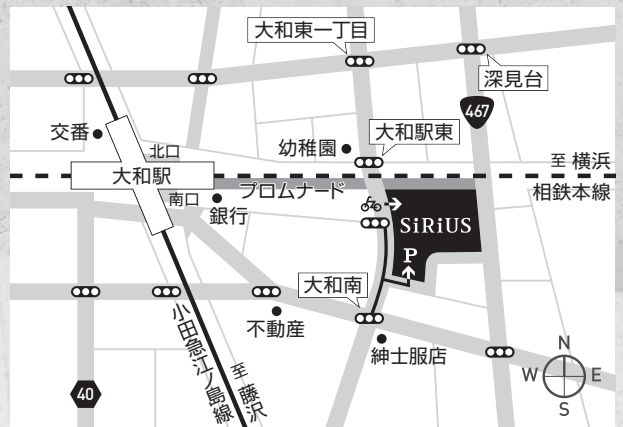

「やまと芸術文化ホール 友の会」会員募集

入会金・年会費
無料

【特典①】チケットの先行予約
【特典②】メールマガジン配信

※ご入会はインターネットのみの受け付けです。詳細はホームページをご確認ください。
<https://www.yamato-bunka.jp/hall/members.php>

ホールの運営情報や自主事業の
レポートなどを発信しています!

YAMATOMIRAI イベント情報サイト

やまとみらいが運営する大和市の図書館・芸術文化ホール・学習センター・こども広場のイベント情報をご紹介!ジャンル別・施設別に検索でき、あなたの知りたい情報にアクセスできます。

SiRiUS
大和市文化創造拠点シリウス

〒242-0016 神奈川県大和市大和南一丁目8番1号 <https://www.yamato-bunka.jp/hall/>

アクセス/小田急江ノ島線・相鉄本線 大和駅から徒歩3分 ※駐車場の収容台数には限りがございます。公共交通機関でのご来場をお願いいたします。
お問合せ/やまと芸術文化ホールチケットデスク(大和市文化創造拠点シリウス1階ホール事務室)

046-263-3806 (9:00~18:00) ※年末年始・休館日を除く