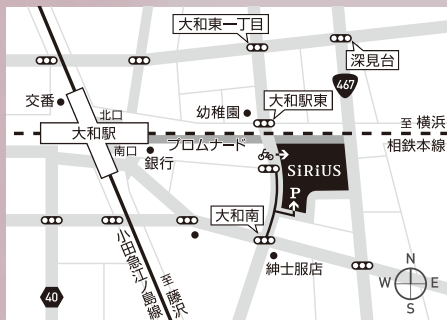

「やまと芸術文化ホール友の会」 会員募集

1. 特典① チケット先行予約
   特典② メールマガジン配信

入会金
年会費
無料

ご入会はインターネットのみの受け付けです。
詳細はホームページをご確認ください。
<https://www.yamato-bunka.jp/hall/members.php>

やまと市民芸術祭
特別公演

YAMATO ART 100
やまとアート100プロジェクト
大和のアートを楽しむ100日間

Instagram

ホールの運営情報や自主事業のレポートなどを発信しています!

YAMATOMIRAI イベント情報サイト

やまとみらいが運営する大和市の図書館・芸術文化ホール・学習センター・こども広場のイベント情報をご紹介します!
ジャンル別・施設別に検索でき、あなたの知りたい情報にアクセスできます。

SiRiUS
大和市文化創造拠点シリウス

<https://www.yamato-bunka.jp/hall/>
〒242-0016 神奈川県大和市大和南一丁目8番1号
※駐車場の収容台数には限りがございます。公共交通機関でのご来場をお願いいたします。

小田急江ノ島線・相鉄本線
大和駅から徒歩3分

お問合せ

やまと芸術文化ホール チケットデスク
(大和市文化創造拠点 シリウス 1階 ホール事務室)
TEL 046-263-3806 (9:00~18:00)
※休館日12/29~1/3を除く