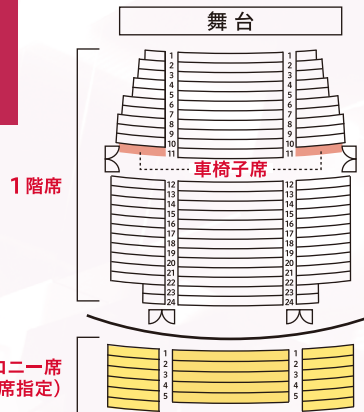

チケット申し込み

やまと芸術文化ホール チケットデスク

ネット申込 <https://www.yamato-bunka.jp/hall/> (24時間受付)
支払方法 ①クレジットカード(セブン-イレブン店頭引取り)
②セブン-イレブン店頭

電話受付 TEL 046-263-3806 (9:00~18:00)
支払方法 ①1階ホール事務室(現金のみ)
②セブン-イレブン店頭

窓口販売 1階ホール事務室 (9:00~18:00)
支払方法 現金のみ

- ネット申込をご利用される場合は、事前に「友の会」への登録が必要となります。
- チケットは予約日を含め、8日以内にお引取りください。
- ネット申込でクレジットカード支払いをされたお客様は、公演当日までにセブン-イレブンにてチケットのお引き取りをお願いします。
- セブン-イレブンで発券の場合、手数料が発生します。ご了承ください。

イープラス
<https://eplus.jp/>

チケットぴあ
<https://t.pia.jp/>
Pコード:272-112

座席について

本公演では、1階席・車いす席・バルコニー席がございます。(全席一律10,000円) なお、お客様の安全性を考慮し、**バルコニー席は着席指定**とさせていただきます。車いす席でのご鑑賞を希望されるお客様は、こちらからご連絡させていただく場合がございます。何卒ご了承くださいませようお願い申し上げます。

「やまと芸術文化ホール友の会」 会員募集

- 特典① チケット先行予約
特典② メールマガジン配信