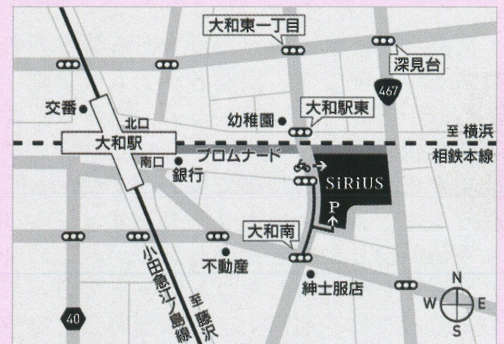

主催：石川事務所／石川ファミリーアンサンブル
＜＜クラシック音楽を楽しむ会＞＞

塙 海斗・小林 梨里子

ジョイントリサイタル

テノール 塙 海斗 ソプラノ 小林 梨里子 ピアノ 藪田京子
フレッシュなお二人による名曲の数々をお楽しみください。

2024年9月29日（日）

開場 10:00 開演 10:20 終演 11:35
大和市文化創造拠点シリウス サブホール

＜プログラム＞

- ♪. 山田耕筰「からたちの花」
 - ♪. 「オー・ソレ・ミオ」
 - ♪. 「カロ・ミオ・ベン」
 - ♪. チマーラ「海の情景」
 - ♪. ヘンデル「私を泣かせて下さい」（リナルドより）
 - ♪. ロッシーニ「今の歌声は」（セビリアの理髪師より）
 - ♪. プッチーニ「星は光りぬ」（トスカより）
 - ♪. ドニゼッティ「ラララの二重唱」（愛の妙薬より） 他
- （曲目は変更することがあります）

小田急江ノ島線・相鉄本線大和駅から徒歩3分
※駐車場の数に限りがありますので、公共交通機関でのご来場をお願いいたします。

塙 海斗 Kaito Hanawa (テノール)

神奈川県出身。昭和音楽大学声楽科卒業。幼少期よりピアノを初め小学生ではヴァイオリンなど音楽に囲まれる幼少期を過ごす。

小学校高学年頃からミュージカルを始めミュージカルのために歌を学びたいと考え昭和音楽大学声楽科に入学。ア、第9に出演。これまでに声楽を 佐藤実香、井ノ上了吏、宮下嘉彦に師事。