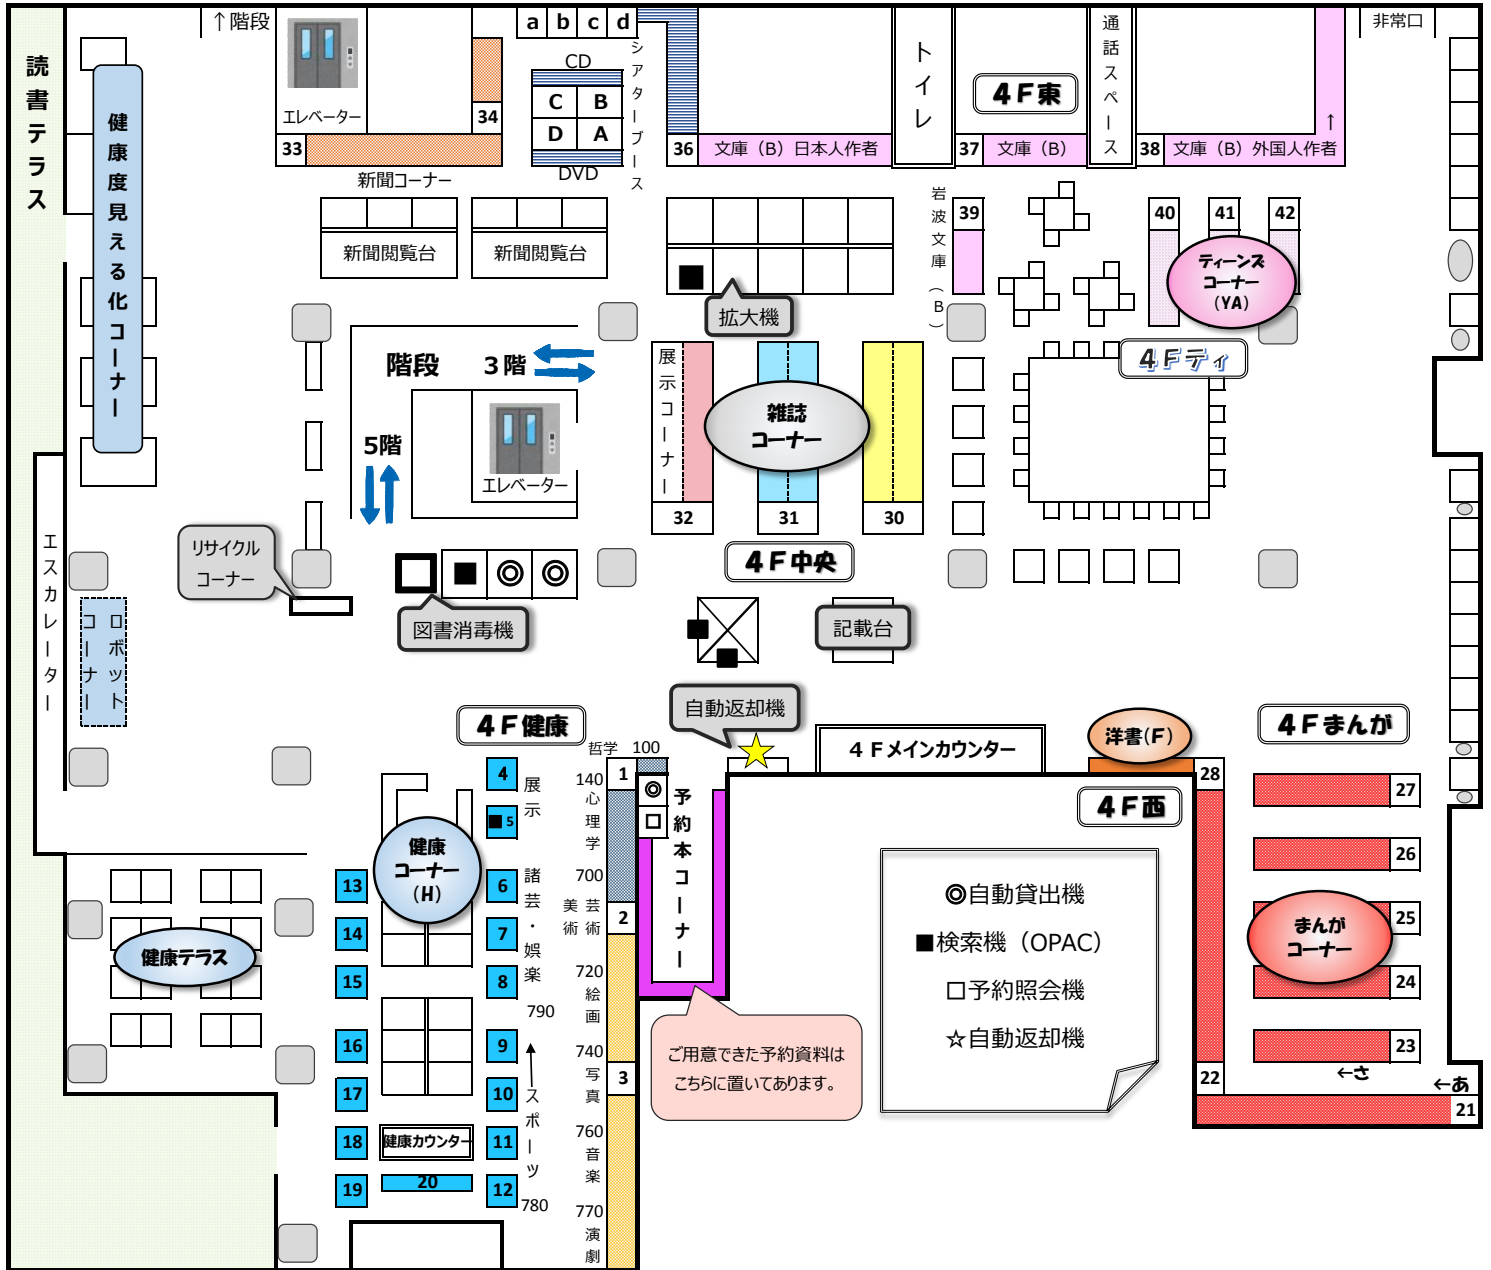

《 4F 》

大和市立図書館 案内図

《 予約本コーナー 》

予約資料の受取は4階です。
 4階予約本コーナーの予約照会機にて照会票を出してください。
 照会票に記載されている番号の棚に用意できた資料が置いてあります。
 資料の貸出は、予約本コーナー内にある**自動貸出機**で行ってください。
 ※貸出していない資料を持ったまま入退室をすると警告音がなります。

《 雑誌コーナー 》

雑誌コーナーは1階と3階
4階健康コーナーにもあります。
 1階：女性誌・料理・ライフスタイル・旅行雑誌など
 3階：子ども向け雑誌
 健康コーナー：健康雑誌など
最新刊の雑誌は貸出できません。
 最新刊の雑誌にはカバーがついているので外さずにご利用ください。

《 まんがコーナー 》

まんがは作者順に並んでいます。
禁帯出の資料なので、貸出はできません。
 読み終わったものは必ず元の位置に戻してください。