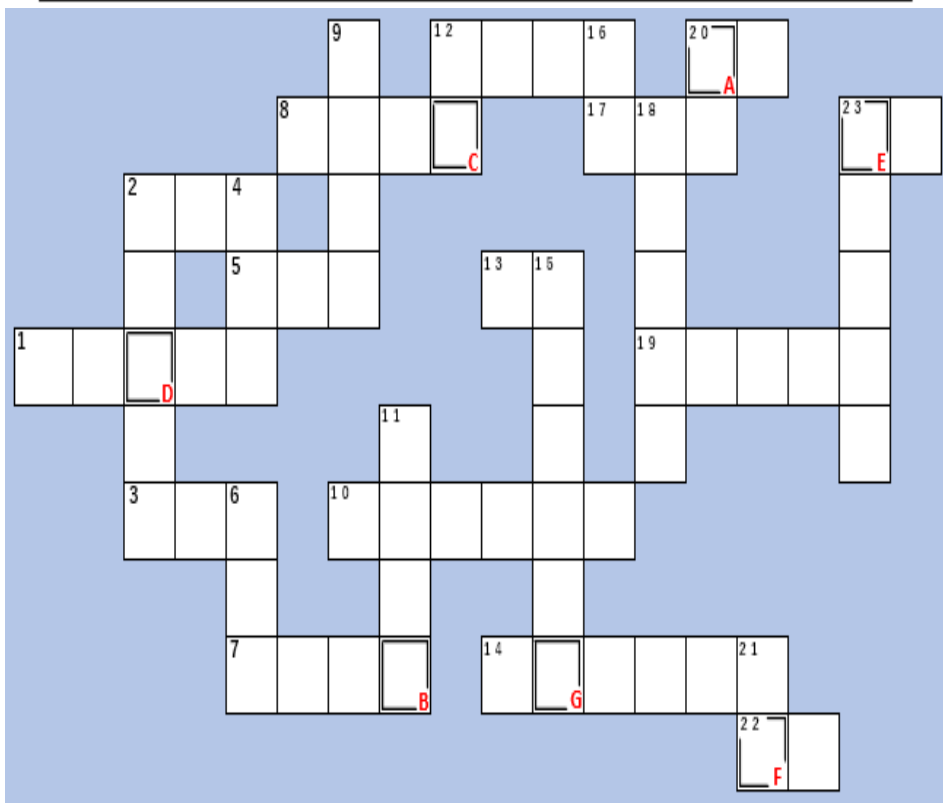

なぞときマップ

ながくしゅう
つきみ野学習センター
としよつ
図書室

つきみの

ちゅうおうりんかん
中央林間
としよかん
図書館

みなみりんかん

つるま

やまとしつとしよかん
大和市立図書館

さくらがおかかくしゅう
桜丘学習センター
としよつ
図書室

やまと

さくらが
おか

しびやとしよかん
渋谷図書館

こうざ
しびや

おだきゆうせん

もんだい

【問題】

かんせい にじゅうわく はい もじ えー
クロスワードを完成させ、二重枠に入った文字をAから
じゅんばん ことば
順番にならべるとできる、ふたつの言葉は何でしょう？

でんしゃ ほん かか
ヒント：それぞれ電車、本に関わるものだよ！

①

A B C

②

D E F G

大和市イベントキャラクター「ヤマトン」

小学生以下の方は、保護者と一緒に参加してください。

- 交通費はお客さまのご負担になります。小田急線内1乗車の小児IC運賃は50円です。
- クイズは各駅、各図書施設に3問ずつ設置しています。探検時間と休館日にご注意ください。
- 小田急中央林間駅、小田急大和駅、桜ヶ丘駅、高座渋谷駅の改札内と、中央林間図書館、大和市立図書館3階こども図書館、桜丘学習センター図書室、渋谷図書館、つきみ野学習センター図書室に設置されているクイズに回答し、クロスワードに隠されたふたつの言葉を完成させると、達成賞として先着300名さまに景品をプレゼントします。
- 達成賞の交換は、中央林間図書館、大和市立図書館3階こども図書館、渋谷図書館、小田急大和駅にておこないます。
- 1日駅長体験の応募は小田急大和駅、1日司書体験の応募は大和市立図書館3階こども図書館で受け付けます。
- 1日駅長体験は小学生以下、1日司書体験は小学生のみの応募とさせていただきます。
- 1日体験の応募は5月31日までです。