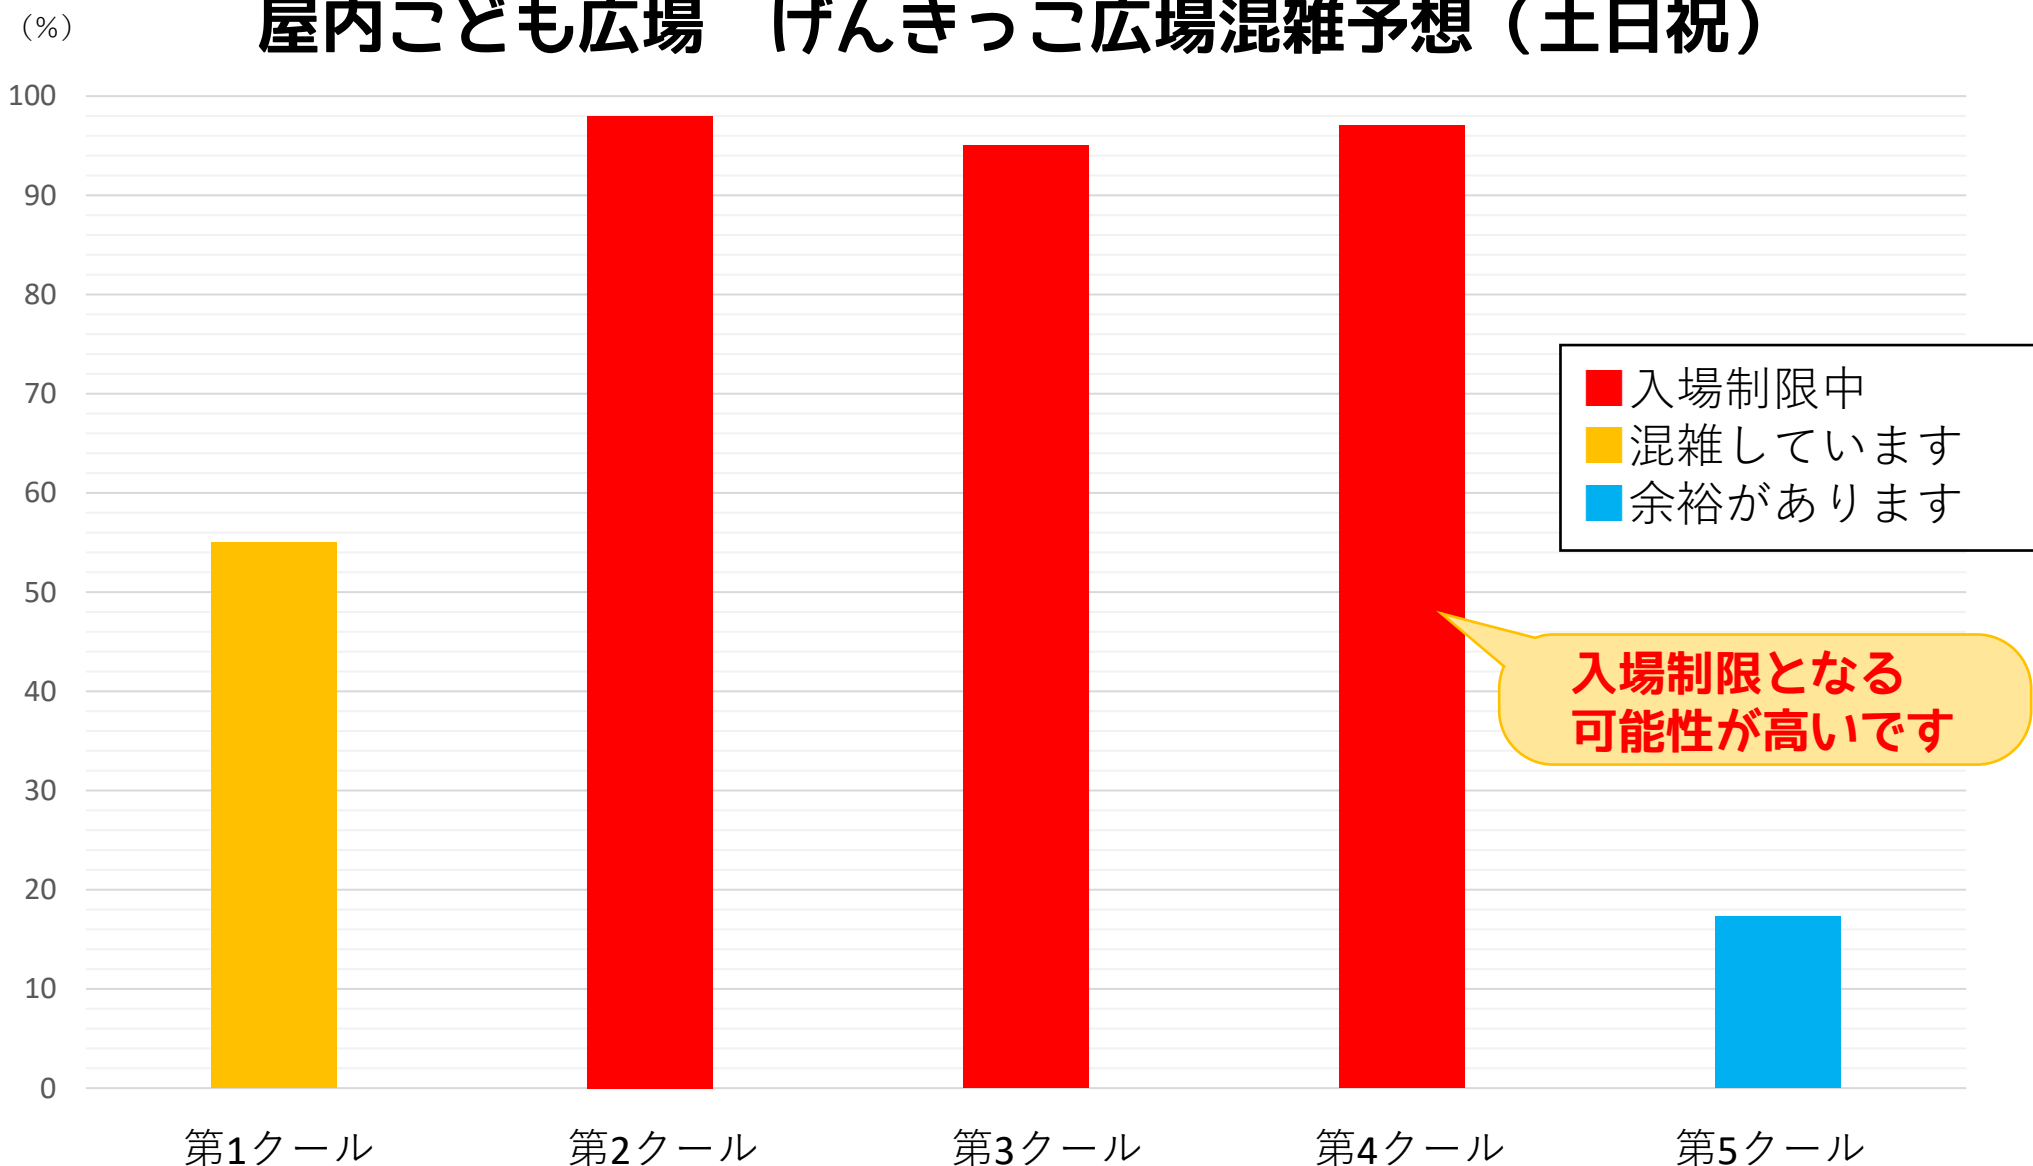

屋内こども広場 げんきっこ広場混雑予想（土日祝）

※混雑する可能性がありますので、チケットのご購入は余裕をもってお願い致します。